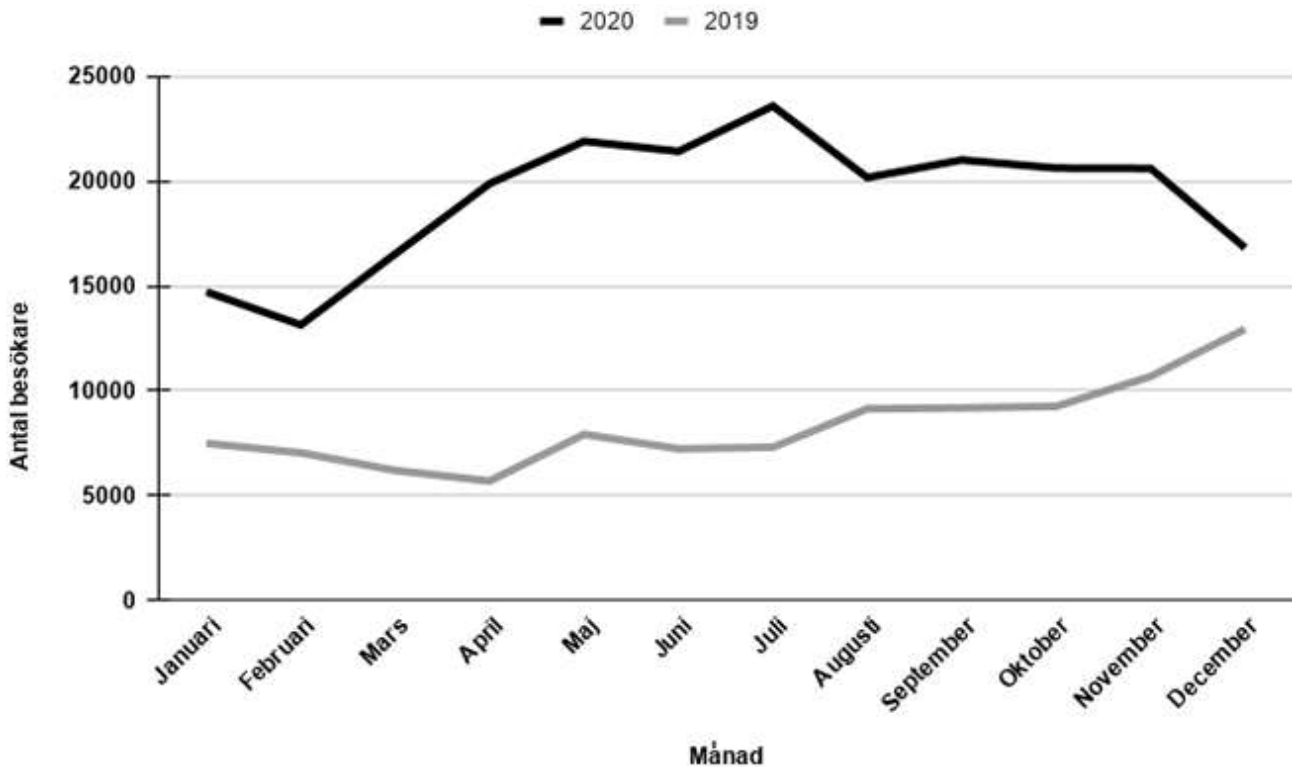

# Mobiltbredband.se 2019-2020

**Bild 1.** Besökarstatistik för Mobiltbredband.se via Google Analytics från 2019 och 2020. Som mest noterades närmare 25 000 besökare under en månad hittills för 2020, under motsvarande period 2019 (juli) hade sidan knappt 7500 besökare

**Bild 2.** Intresset för söktermen "sommarstuga" enligt Google Trends (2004-2021). Grafen visar en starkt uppåtgående trend redan från mars. I juni så nådde intresset sin topp, ungefär samtidigt som Mobiltbredband.se såg sitt besöksrekord för året.