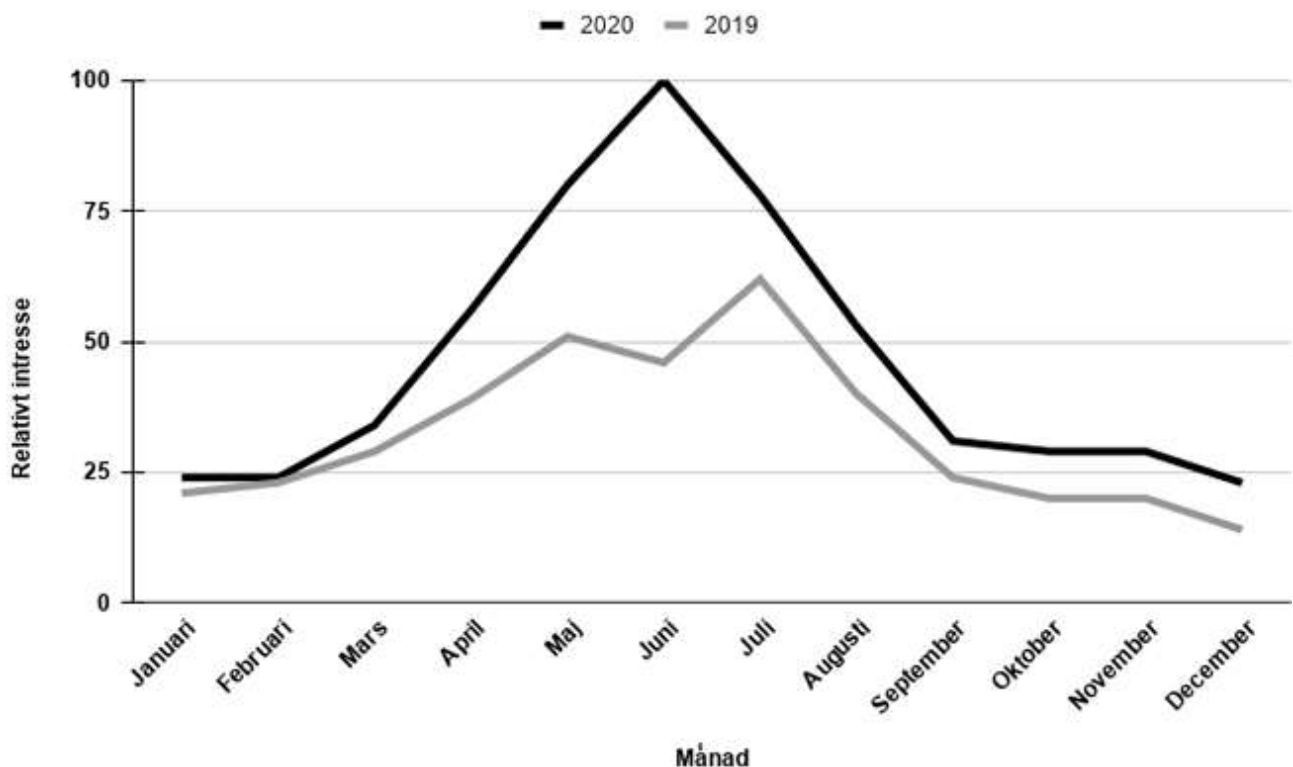

# Mobiltbredband.se 2019-2020

**Bild 1.** Besökarstatistik för Mobiltbredband.se via Google Analytics från 2019 och 2020. Som mest noterades närmare 25 000 besökare under en månad hittills för 2020, under motsvarande period 2019 (juli) hade sidan knappt 7500 besökare

**Bild 2.** Intresset för söktermen "sommarstuga" enligt Google Trends (2004-2021). Grafen visar en starkt uppåtgående trend redan från mars. I juni så nådde intresset sin topp, ungefär samtidigt som Mobiltbredband.se såg sitt besöksrekord för året.